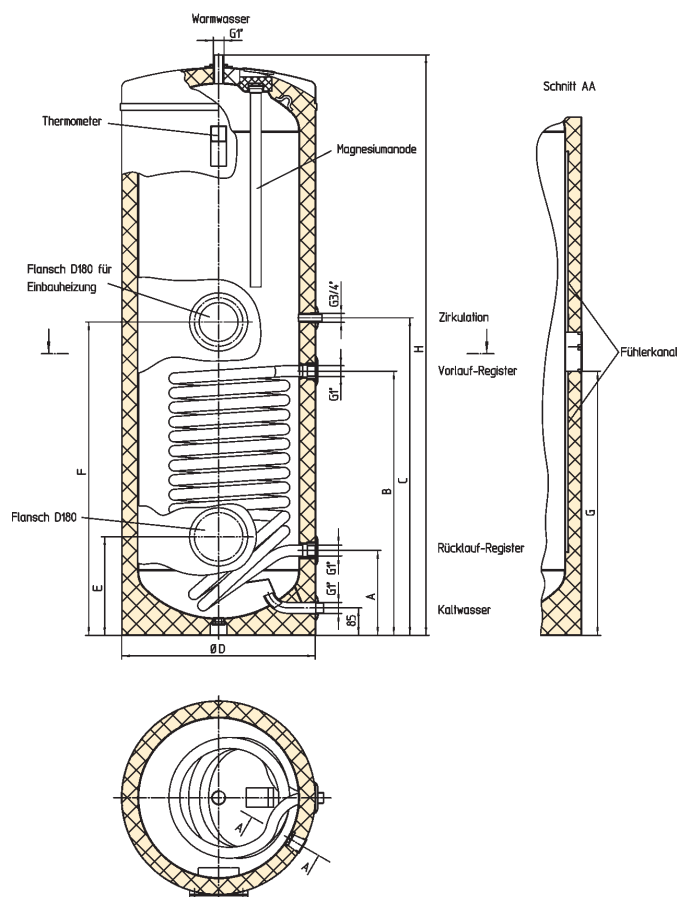

- Innenkessel entsprechend DIN 4753 emailliert
- Betriebsdruck: Brauchwasser max. 10 bar, Heizkreis 10 bar
- Magnesium-Schutzanode nach DIN 4753
- Hochwertige Isolierung aus 50 mm direktgeschäumtem, FCKW-freiem PU-Schaum, fix verschäumt
- Stahlblechtauschenmantel in Farbe silbergrau (andere Farben auf Anfrage)
- Fix eingeschweißter großflächiger Hochleistungs-Glattröh-Wärmetauscher (kalkunempfindlich)
- Einbaufansch D = 180 mm über dem Wärmetauscher speziell zur Nachrüstung mit einer Einbauheizung (für Dauerbetrieb konzipiert)
- Reinigungsflansch D = 180 mm, geeignet zur Nachrüstung mit Einbauheizung oder Rippenrohrwärmetauscher RWT
- Warmwasserrohr oben (AG 1"), garantiert vollständige Entlüftung
- Kaltwasserrohr seitlich (AG 1")
- Heizungsvor- und rücklauf (IG 1")
- Zirkulationsrohr (AG 3/4")
- Variable Fühlerpositionierung durch Fühlerkanal möglich für ATH und ATR
- Thermometer montiert
- Flanschplatte und ISO-Abdeckhaube montiert
- Verpackung auf Einwegpalette mit Styroporpolster

Masse / Daten / Preise

Typ	Inhalt liter	Artikel Nr.	Heizfläche mm	Abmessungen mm								Kippmass mm	Gewicht kg	Leistung kWh/24h	Registerinh. in L.	CHF
				A	B	C	øD	E	F	G	H					
SES	300	413 245	1,36	263	818	983	600	305	983	818	1797	1845	136	2,7	8,9	2050,00
SES	400	413 246	1,76	320	880	1000	670	345	1000	860	1832	1885	172	3,0	11,5	2370,00
SES	500	413 247	1,95	370	930	1075	750	370	1075	835	1838	1920	196	3,2	12,6	2590,00

Typ	Inhalt liter	Artikel Nr.	Leistung kWh/24h	Spannung-V	CHF
EBH-TDW	300	413 211	3,0/4,0/6,0	400/3x400	390,00
EBH-TDW	400	413 212	4,0/5,0/8,0	3x400	465,00
EBH-TDW	500	413 213	5,0/6,5/10,0	3x400	490,00